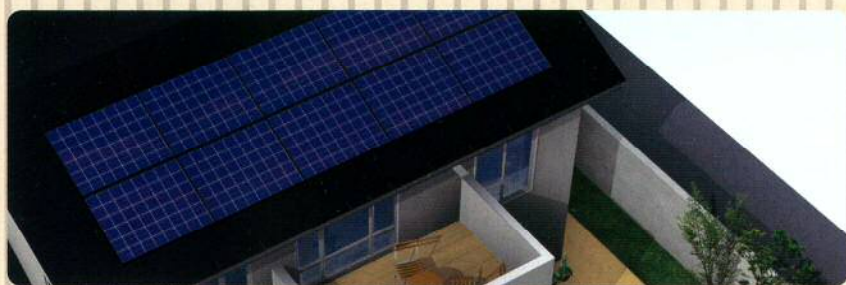

新築もリフォームもアイフルホーム

セットでさらにお得 **アイフルホームなら 夢がかなう**

電気を賢くつかい、余った電気は売電することも

太陽光発電設置リフォーム

年間光熱費が**136,300円**のお得!!

太陽光+オール電化がおすすめ!

いざというときの安心をプラス

エコリフォームで
快適性と経済性を